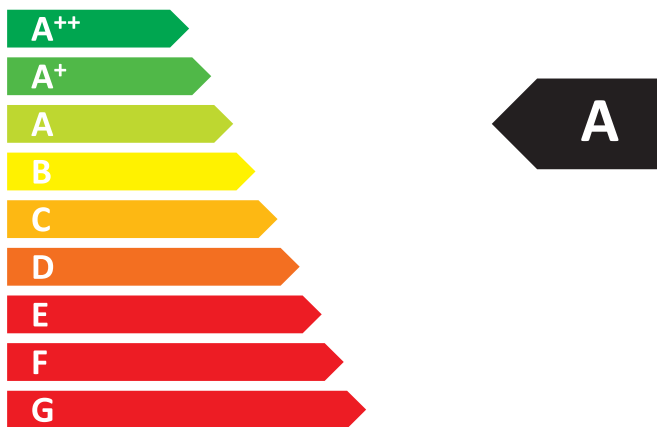

ENERG

енергия · ενεργεια

Beretta EXCLUSIVE EVO X 35R

48 dB

31 kW