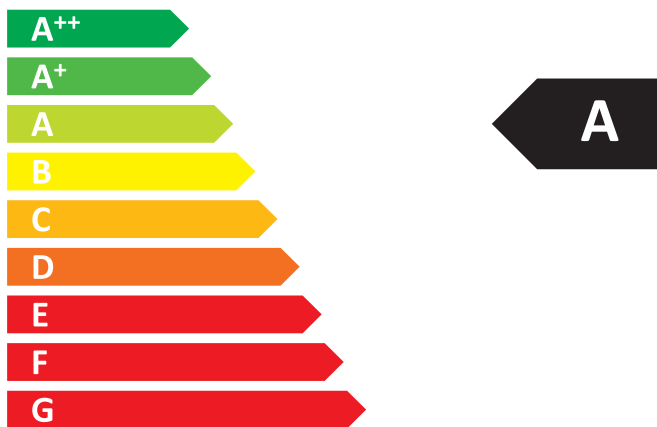

ENERG

енергия · ενεργεια

Beretta EXCLUSIVE EVO X 25R

47 dB

20 kW